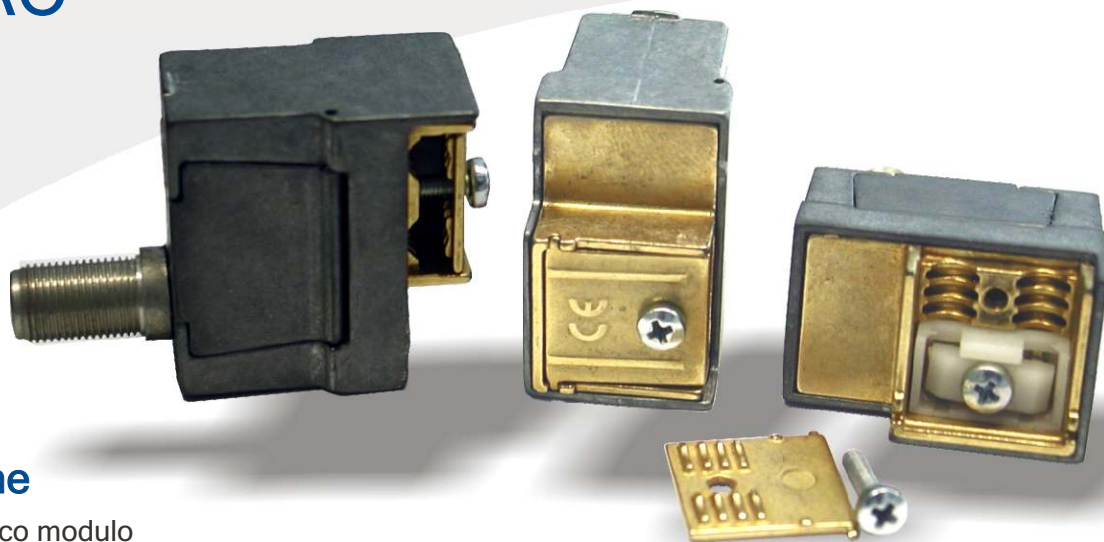

TEK·MEDIA

Specialisti nella ricezione TV Terrestre/Satellitare

Nuova linea di Prese TV/SAT e DEMIX in pressofusione Serie ORO

Caratteristiche

- Occupano un unico modulo
- Banda passante 1° IF da 5 a 2350 Mhz
- Contenitore in pressofusione monofrutto completamente schermato
- Ingresso laterale dei cavi per una facile installazione
- Contatti e morsettiera dorati per una maggior affidabilità nel tempo
- Alta linearità in tutta la banda
- Adatta per segnali TV e SAT analogici e digitali
- Adattabile alle principali placche in commercio
- Attenuazione dei vari livelli per distribuzioni in 1° IF
- Versioni con passaggio di C.C. (multiswitch, 1° IF ecc..)
- Completamente isolata

SINGOLO	DOPPIO	ARTICOLO
MOD. TK 001	MOD. TK 002	BTC.MAGIC
MOD. TK 003	MOD. TK 004	LIVING INTERNATIONAL
MOD. TK 005	MOD. TK 006	GEWISS PLAY BUS
MOD. TK 007/..	MOD. TK 008/..	VIMAR IDEA
MOD. TK 009/..	MOD. TK 010/..	AVE SYSTEM
MOD. TK 011	MOD. TK 012	BTC. LIGHT
MOD. TK 013	MOD. TK 014	LIVING (MODELLO VECCHIO)
MOD. TK 015	MOD. TK 016	G.9000 (TOP SYSTEM-2000) N.D.
MOD. TK 017	MOD. TK 018	V. 8000 N.D.
MOD. TK 019	MOD. TK 020	BTC TECNO N.D.
MOD. TK 020	MOD. TK 021	LEGRAND CROSS N.D.
MOD. TK 022	MOD. TK 023	BTC. LUNA N.D.
MOD. TK 024	MOD. TK 025	VIMAR PLANA N.D.